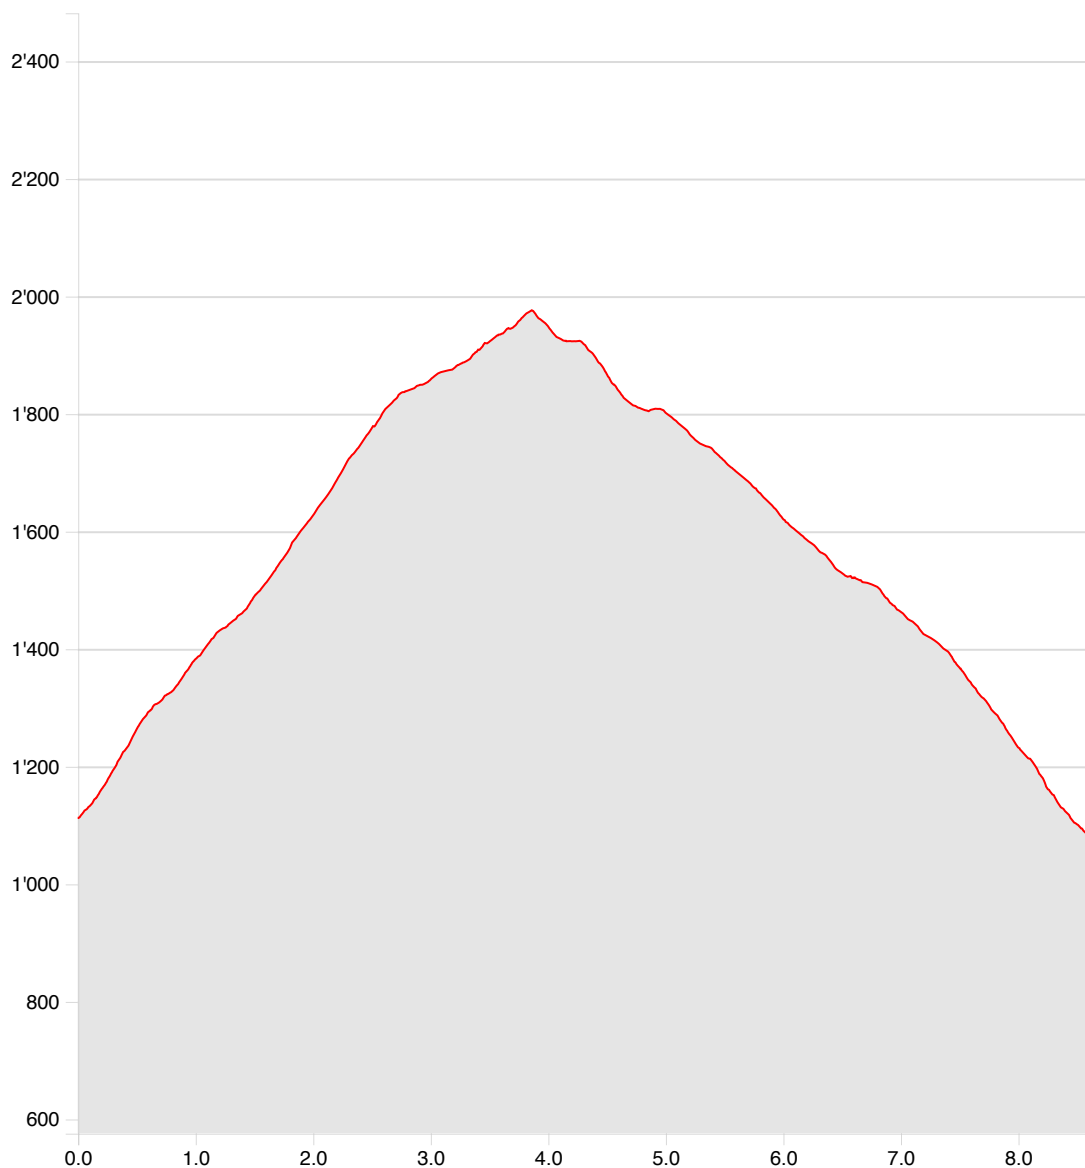

Geodaten © swisstopo
200m
Scala 1:20'000

SSS Escursionismo Spruga - Salei - Comologno (E 4h DIF)

24.07.2024

| | | | |
|-----------------------|--------------------|----------------------|------------------------|
| Distanza | 8.63 km | Alt. min/mas | 1'082 m/1'976 m |
| Salite/discese | 877 m/907 m | Escursionismo | 4 h 5 min |