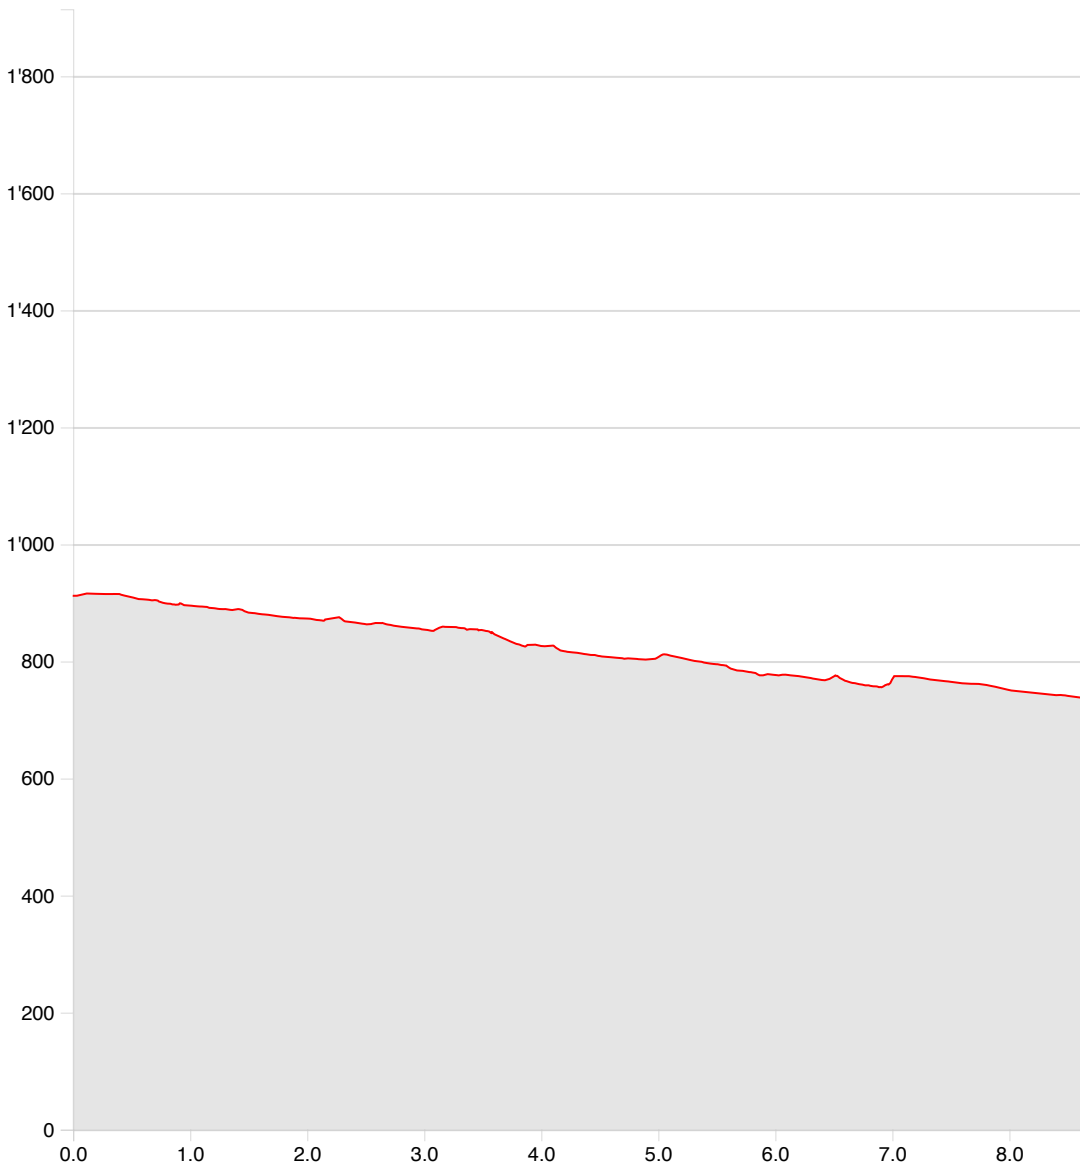

Geodaten © swisstopo

1km

Scala 1:50'000

Altro
Sonogno - Brione (FUN 2.5h - MEDIO)

25.06.2024

Distanza	8.67 km	Alt. min/mas	736 m/915 m
Salite/discese	73 m/249 m	Escursionismo	2 h 5 min