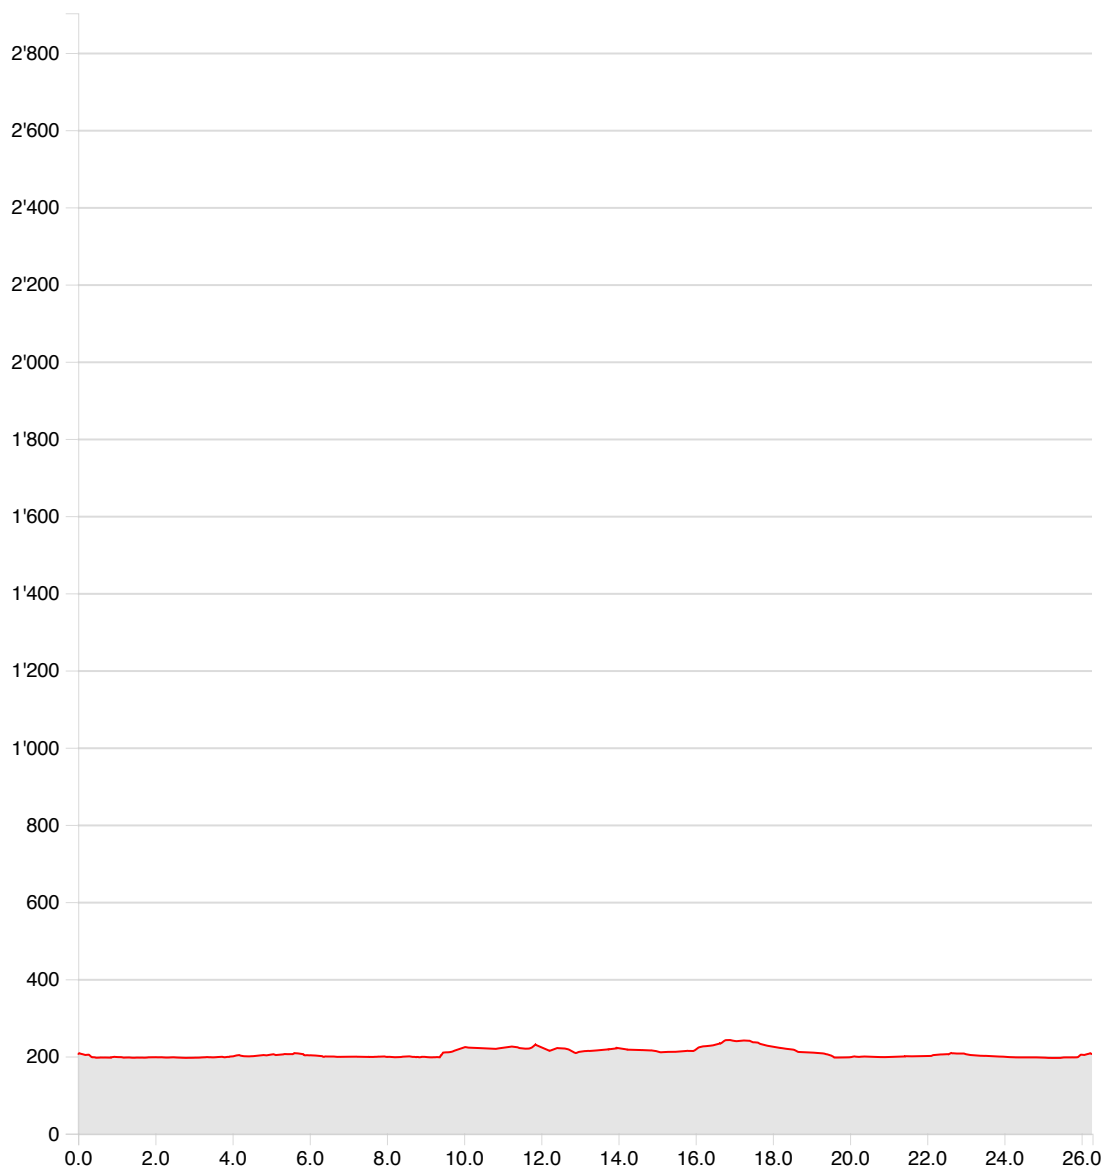

Geodaten © swisstopo

1km

Scala 1:50'000

Partner di SvizzeraMobile:

 Schweizerische Eidgenossenschaft
Confédération suisse
Confederazione Svizzera
Confederaziun svizra

Altro **25.06.2024**
Locarno - Tenero - (CITY 2.5h - FACILE)

Distanza	26.28 km	Alt. min/mas	195 m/241 m
Salite/discese	166 m/166 m	In bici	2 h 16 min