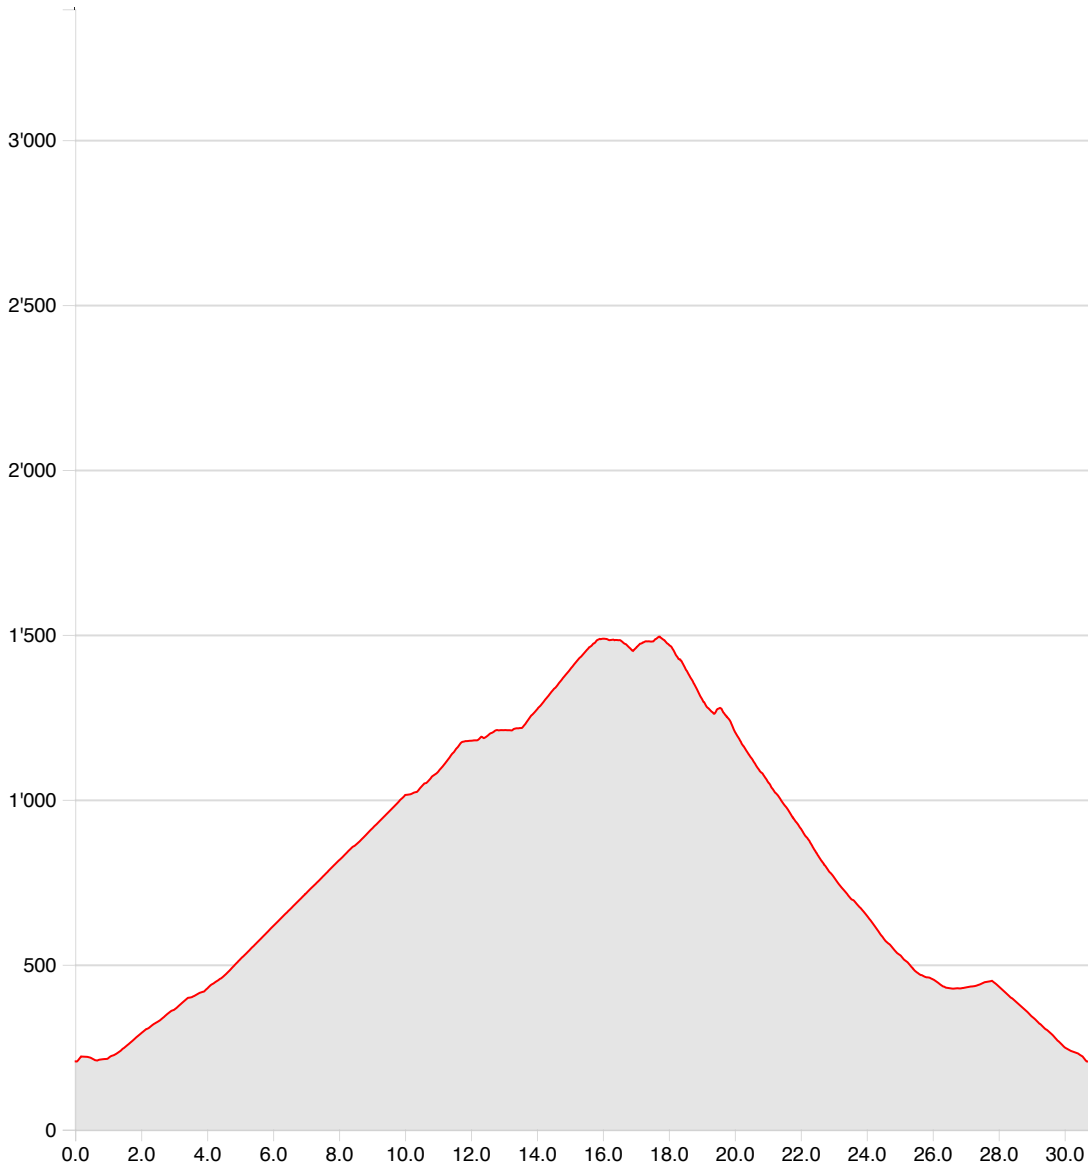

Scala 1:25'000 | 500m | Geodaten © swisstopo

Altro
Locarno - Cardada (HARD 8h -
DIFFICILE)

25.06.2024

Distanza	30.75 km	Alt. min/mas	205 m/1'493 m
Salite/discese	1'392 m/1'392 m	Escursionismo	8 h 52 min