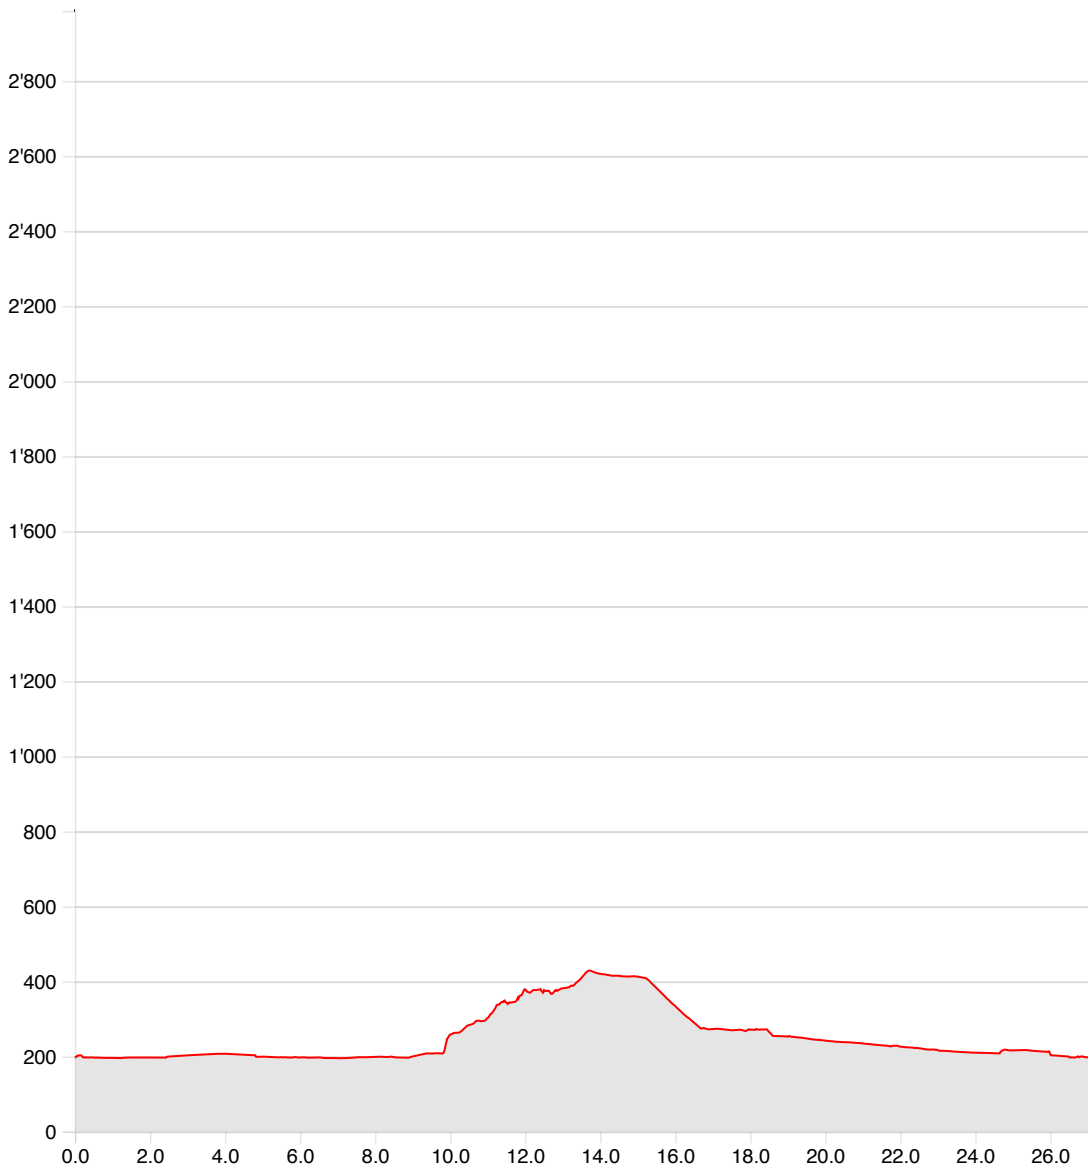

Geodaten © swisstopo

1km

Scala 1:50'000

Altro
Locarnese (CITY 2.5h - MEDIO)

14.06.2024

| | | | |
|-----------------------|--------------------|---------------------|--------------------|
| Distanza | 27.04 km | Alt. min/mas | 195 m/428 m |
| Salite/discese | 347 m/347 m | In bici | 2 h 30 min |