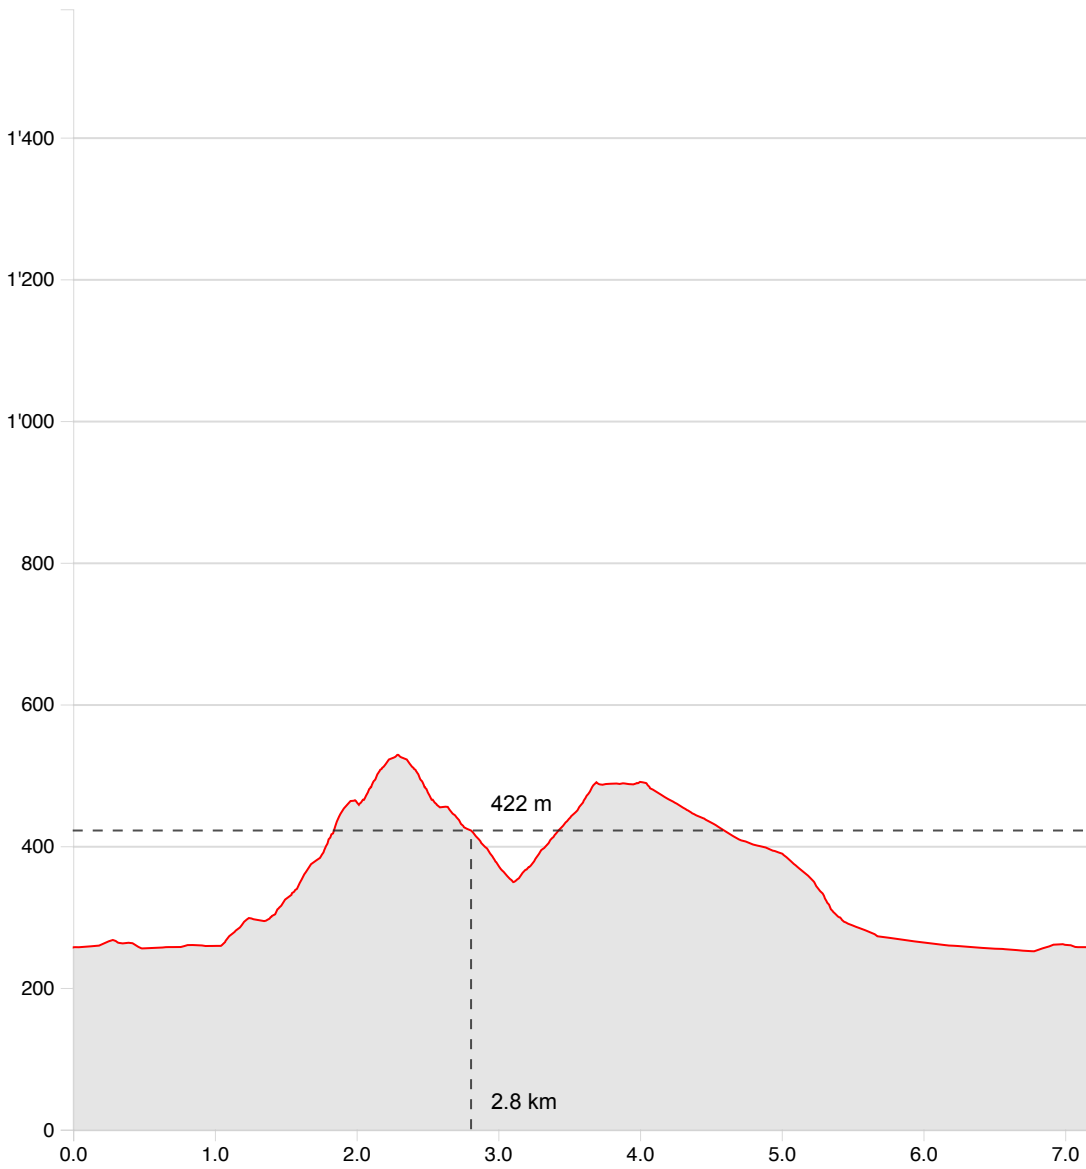

Scala 1:10'000 | 200m | Geodaten © swisstopo

Partner di SvizzeraMobile:

 Schweizerische Eidgenossenschaft
Confédération suisse
Confederazione Svizzera
Confederaziun svizra

 Sentieri Svizzera

 Schweizer Alpen-Club SAC
Club Alpiste Suisse
Club Alpino Svizzero
Club Alpino Tessin

 Svizzera.

Altro Rovine del Castelliere (E 2.5 FAC)

12.07.2024

Distanza	7.16 km	Alt. min/mas	251 m/528 m
Salite/discese	455 m/455 m	Escursionismo	2 h 40 min