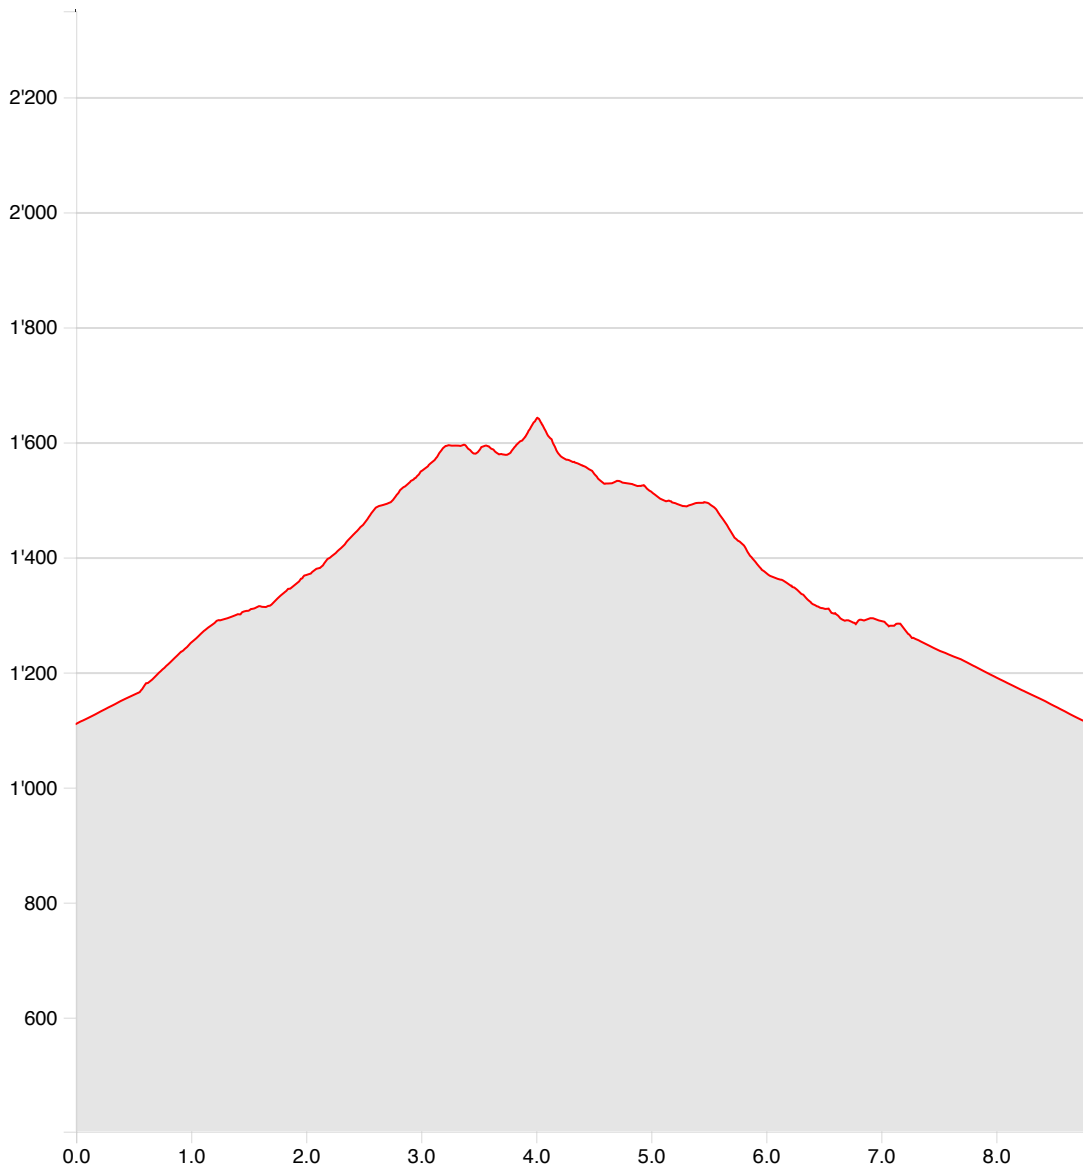

Geodaten © swisstopo
200m
Scala 1:20'000

Partner di SvizzeraMobile:

 Schweizerische Eidgenossenschaft
Confédération suisse
Confederazione Svizzera
Confederaziun svizra

Altro
Pizzo Leone (E 4h MED)

12.07.2024

Distanza	8.82 km	Alt. min/mas	1'110 m/1'642 m
Salite/discese	603 m/603 m	Escursionismo	3 h 10 min