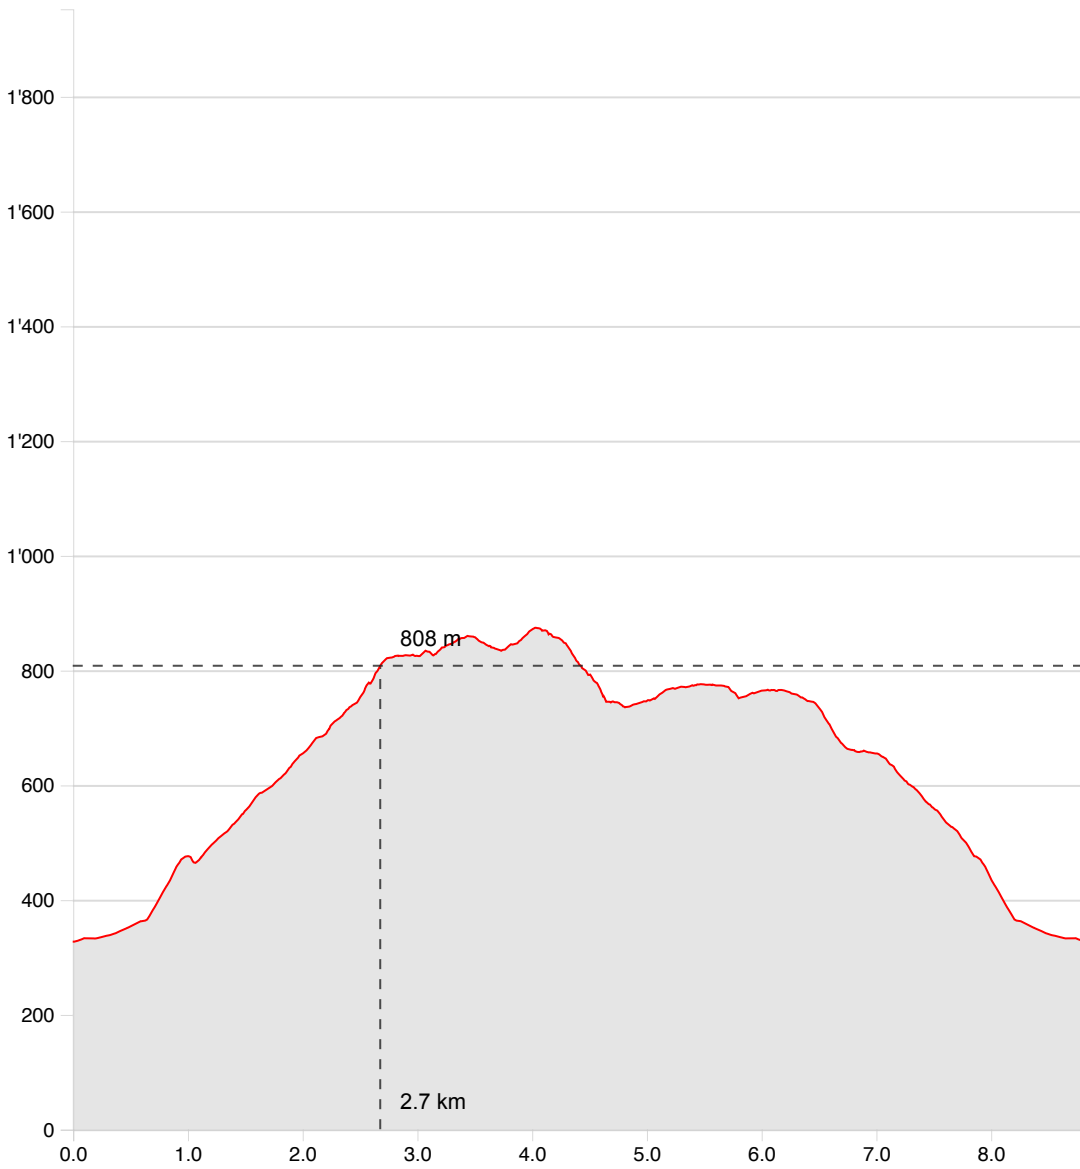

Geodaten © swisstopo

Partner di SvizzeraMobile:

 Schweizerische Eidgenossenschaft
Confédération suisse
Confederazione Svizzera
Confederaziun svizra

Altro
Maggia Valle del Salto (E 4h MED)

12.07.2024

Distanza	8.84 km	Alt. min/mas	327 m/874 m
Salite/discese	676 m/676 m	Escursionismo	3 h 32 min