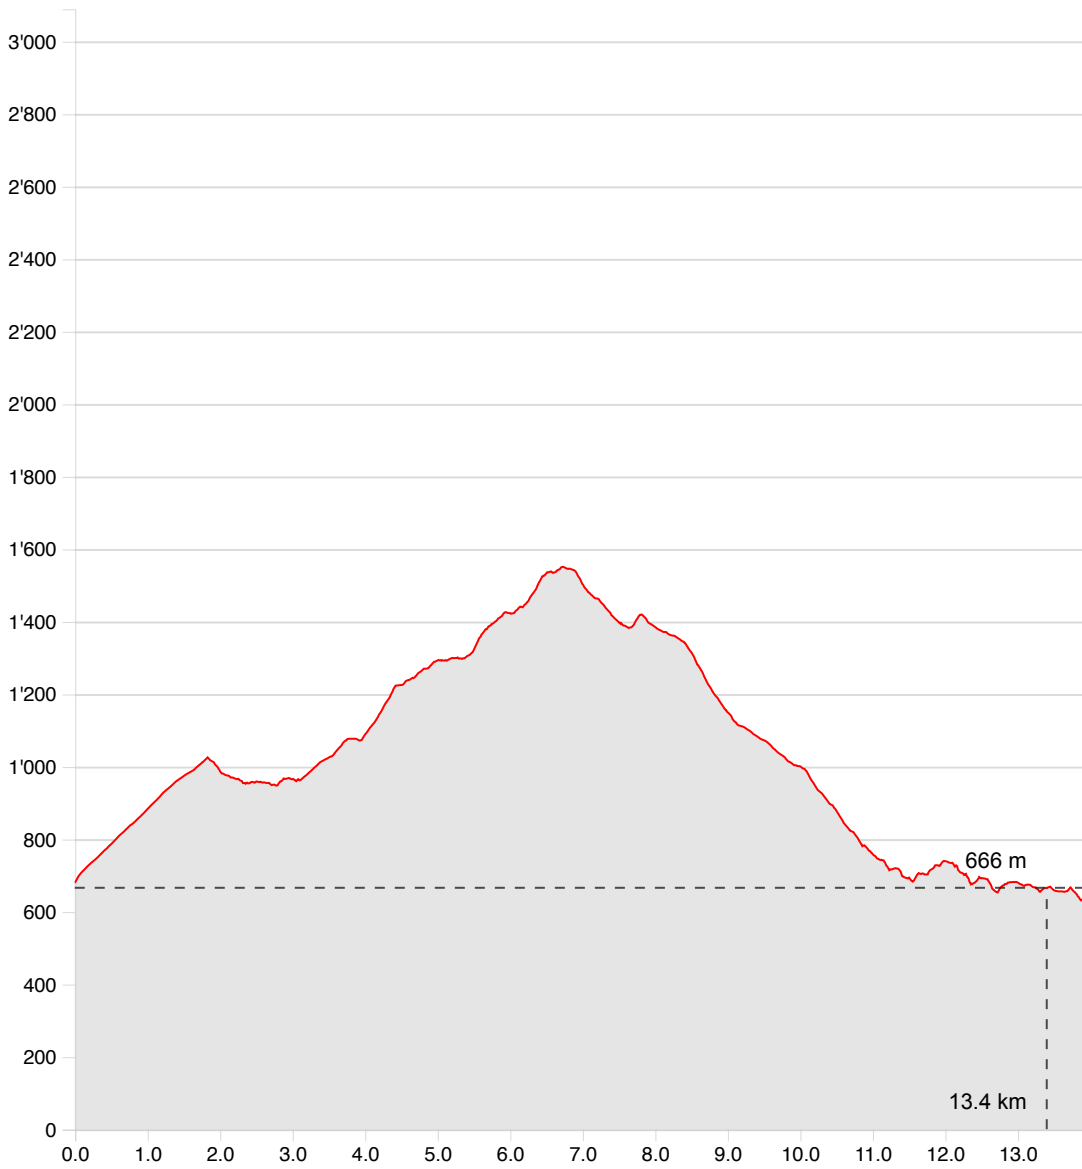

Scala 1:25 000 | 500m | Geodaten © swisstopo

**Altro**  
**Loco - Salmone - Auressio (E 6H MED)**

**16.07.2024**

<b>Distanza</b>	<b>13.99 km</b>	<b>Alt. min/mas</b>	<b>617 m/1'551 m</b>
<b>Salite/discese</b>	<b>1'212 m/1'275 m</b>	<b>Escursionismo</b>	<b>6 h 0 min</b>