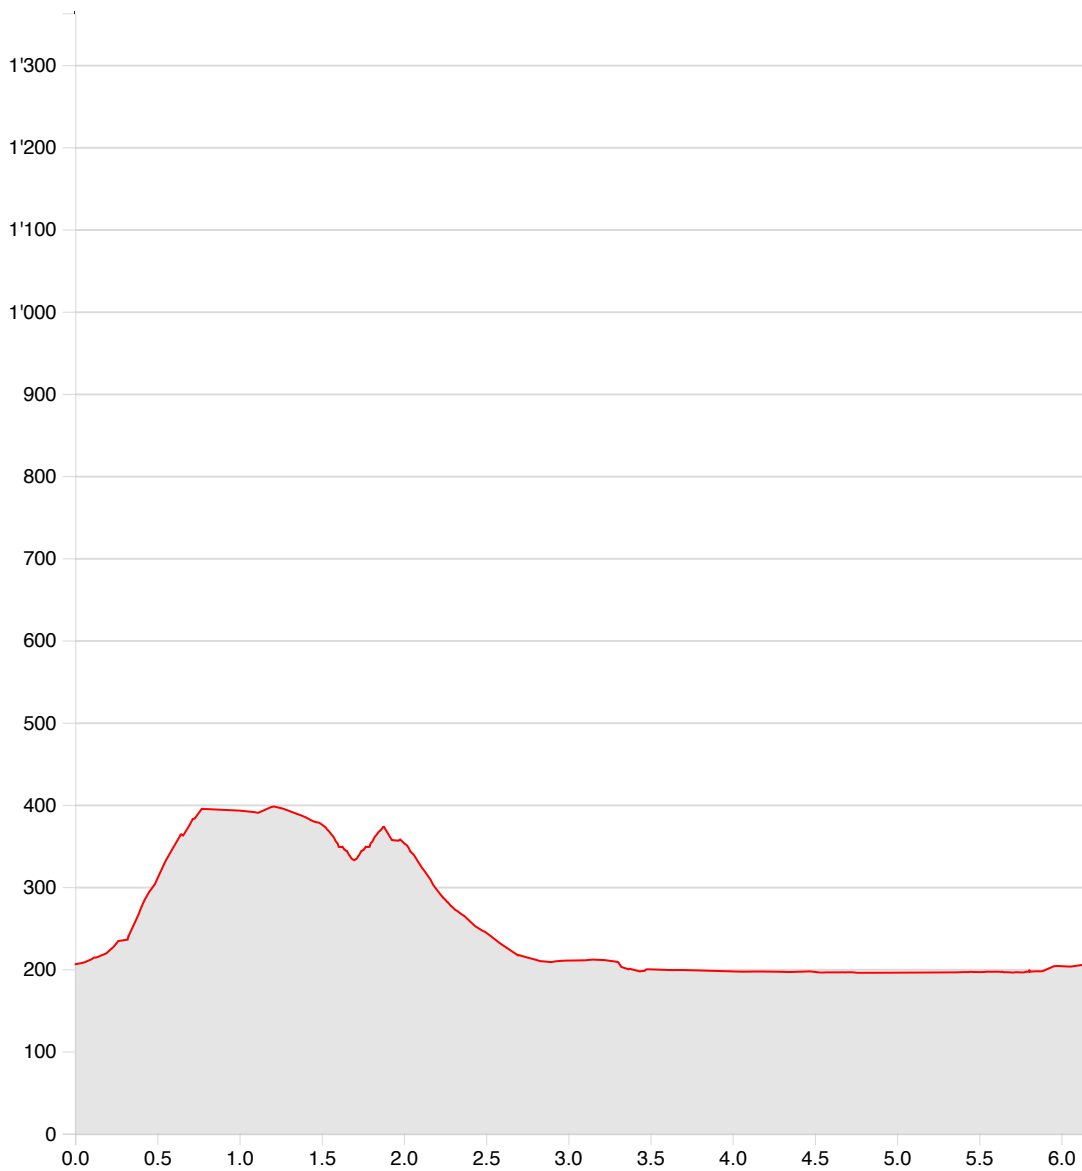

Geodaten © swisstopo

200m

Scala 1:10'000

Partner di SvizzeraMobile:

Schweizerische Eidgenossenschaft
Confédération suisse
Confederazione Svizzera
Confederaziun svizra

Svizzera. 

Altro
Locarno 1 (E 2.5 FAC)

12.07.2024

Distanza	6.17 km	Alt. min/mas	195 m/397 m
Salite/discese	264 m/264 m	Escursionismo	2 h 4 min