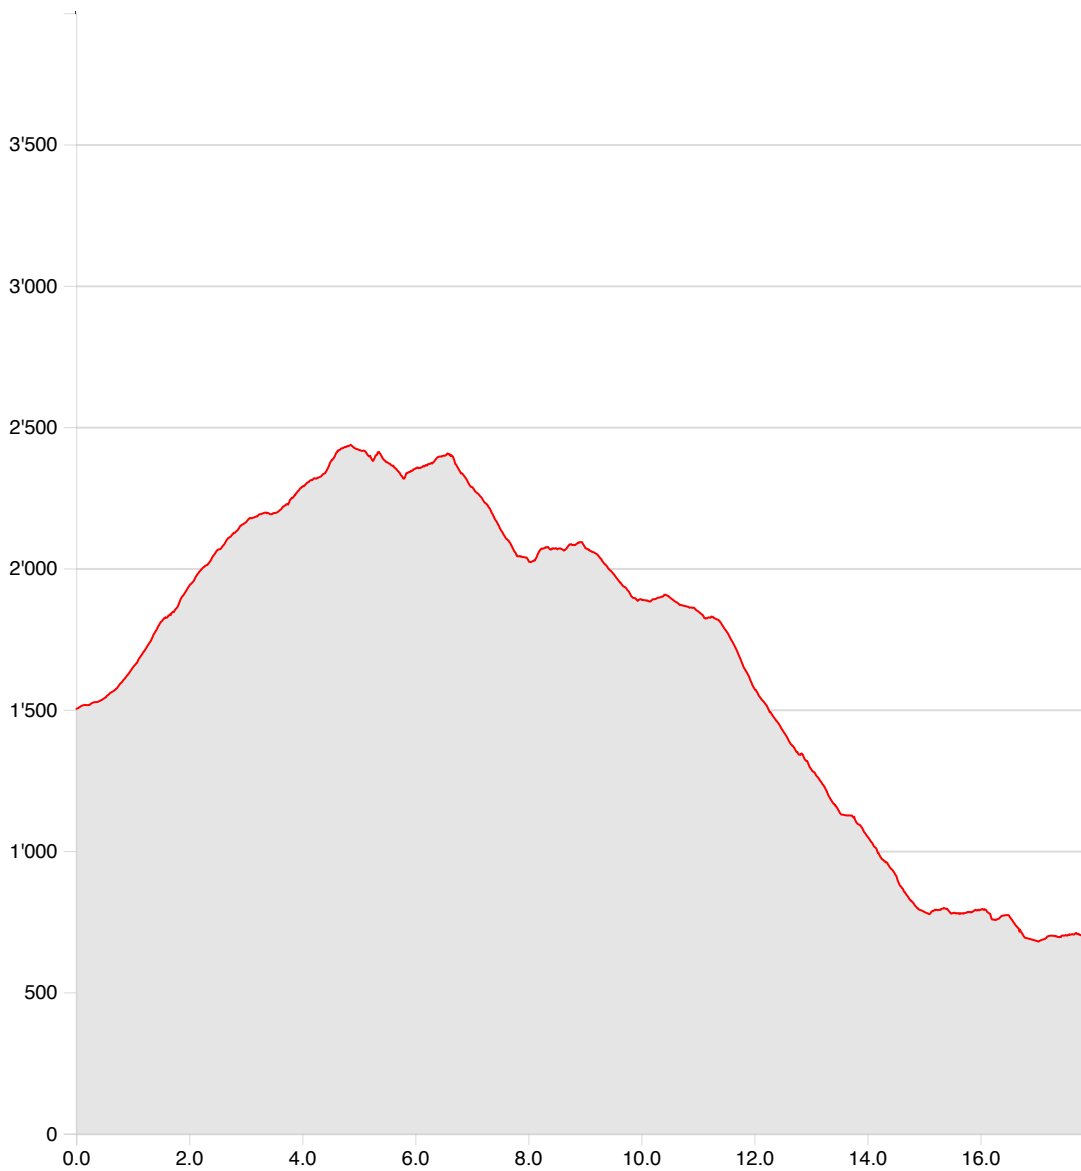

Scala 1:50'000 | 1km | Geodaten © swisstopo

Altro
Bosco G. - Linescio (E 8h DIF)**16.07.2024**

Distanza	17.95 km	Alt. min/mas	664 m/2'435 m
Salite/discese	1'350 m/2'187 m	Escursionismo	8 h 3 min