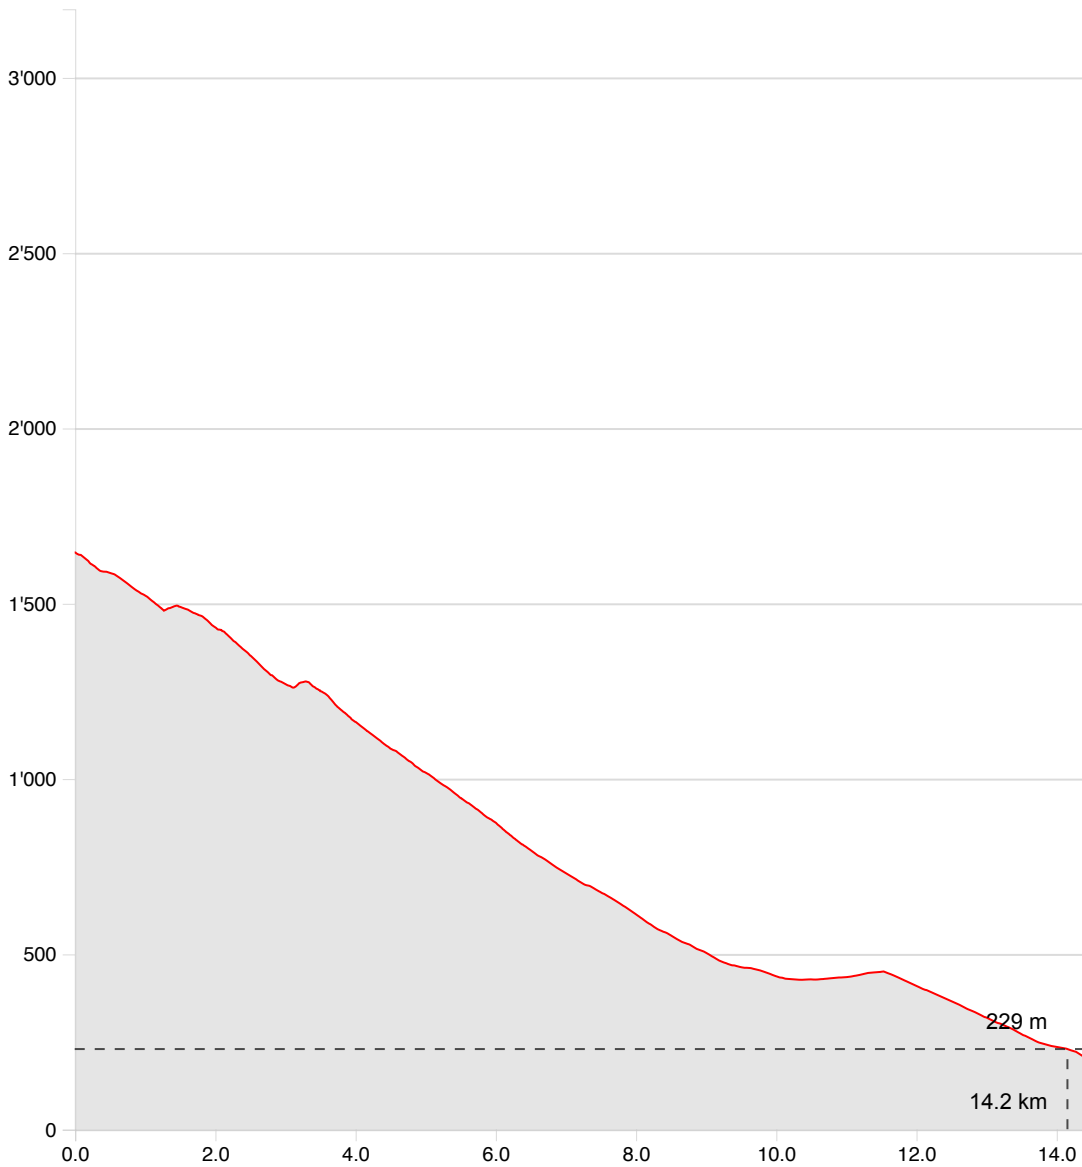

Geodaten © swisstopo
500m
Scala 1:25'000

Altro
Cimetta - Locarno (FUN 4h - MEDIO)

25.06.2024

Distanza	14.47 km	Alt. min/mas	205 m/1'645 m
Salite/discese	57 m/1'496 m	Escursionismo	3 h 45 min